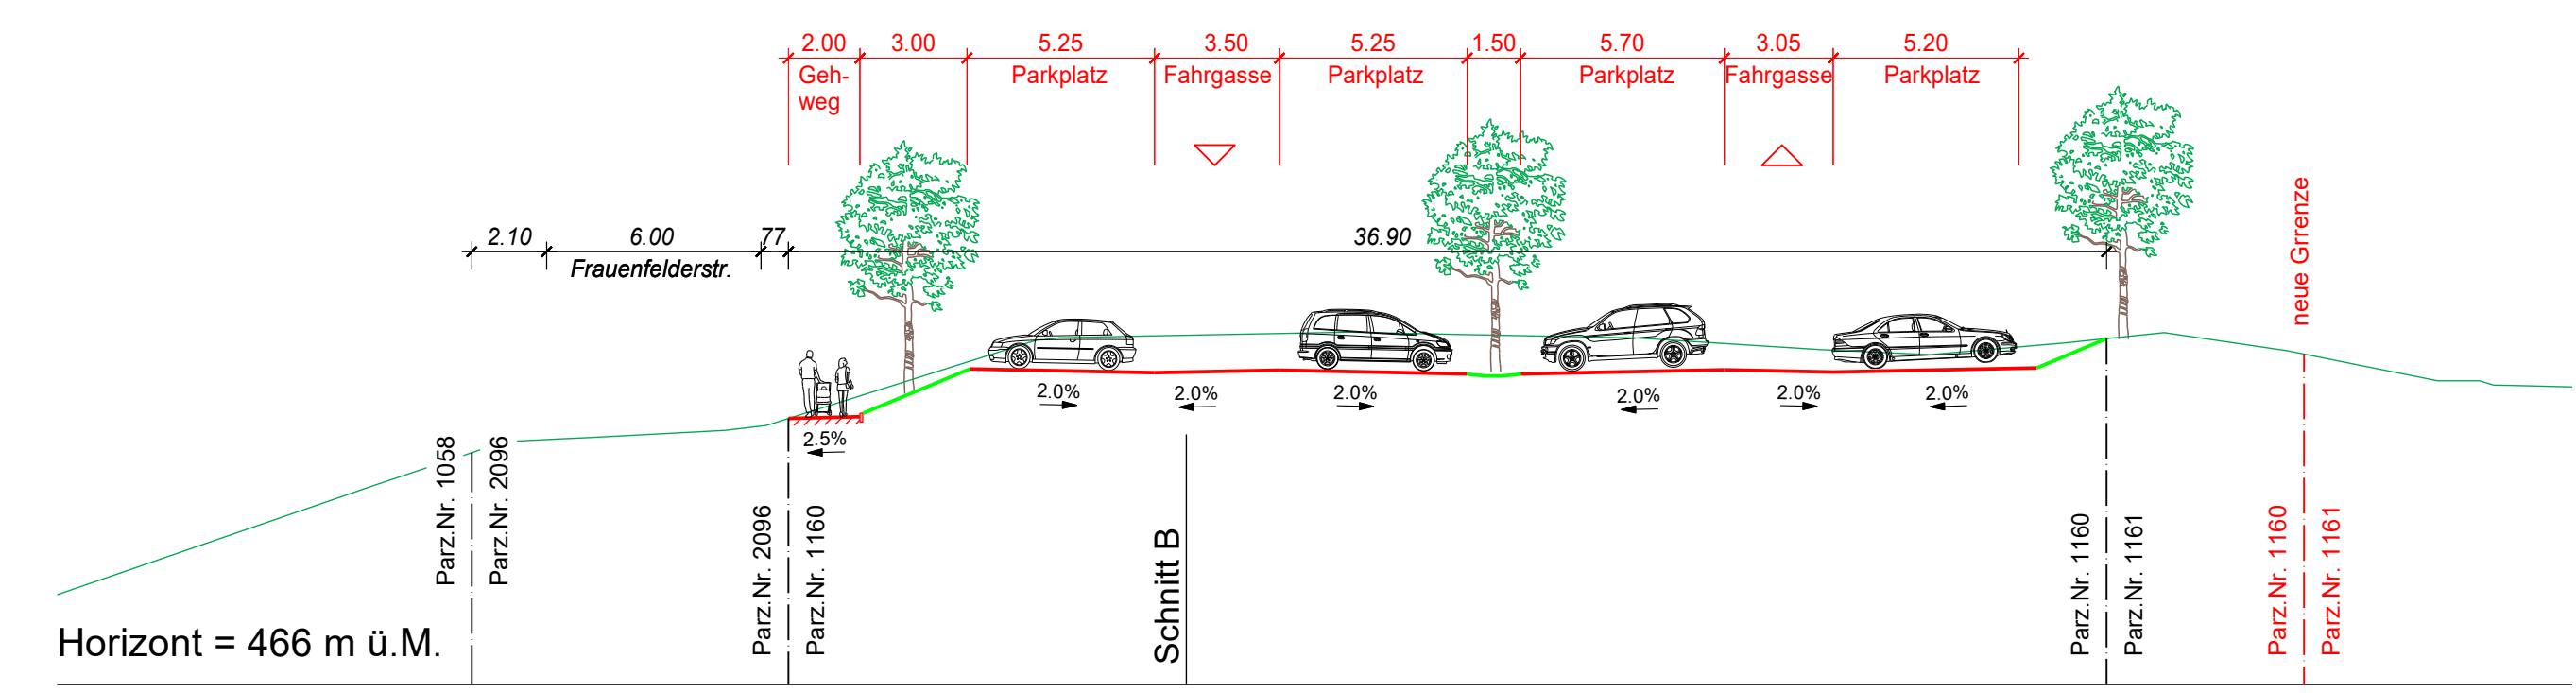

Schnitt 1-1
1:200

Schnitt 2-2
1:200

Schnitt 3-3
1:200

Schnitt A 1:200

Schnitt B 1:200

Kanton Thurgau
Politische Gemeinde Steckborn

Sportanlage Emmig
Steckborn

Vorprojekt 2022

Schnitte 1:200