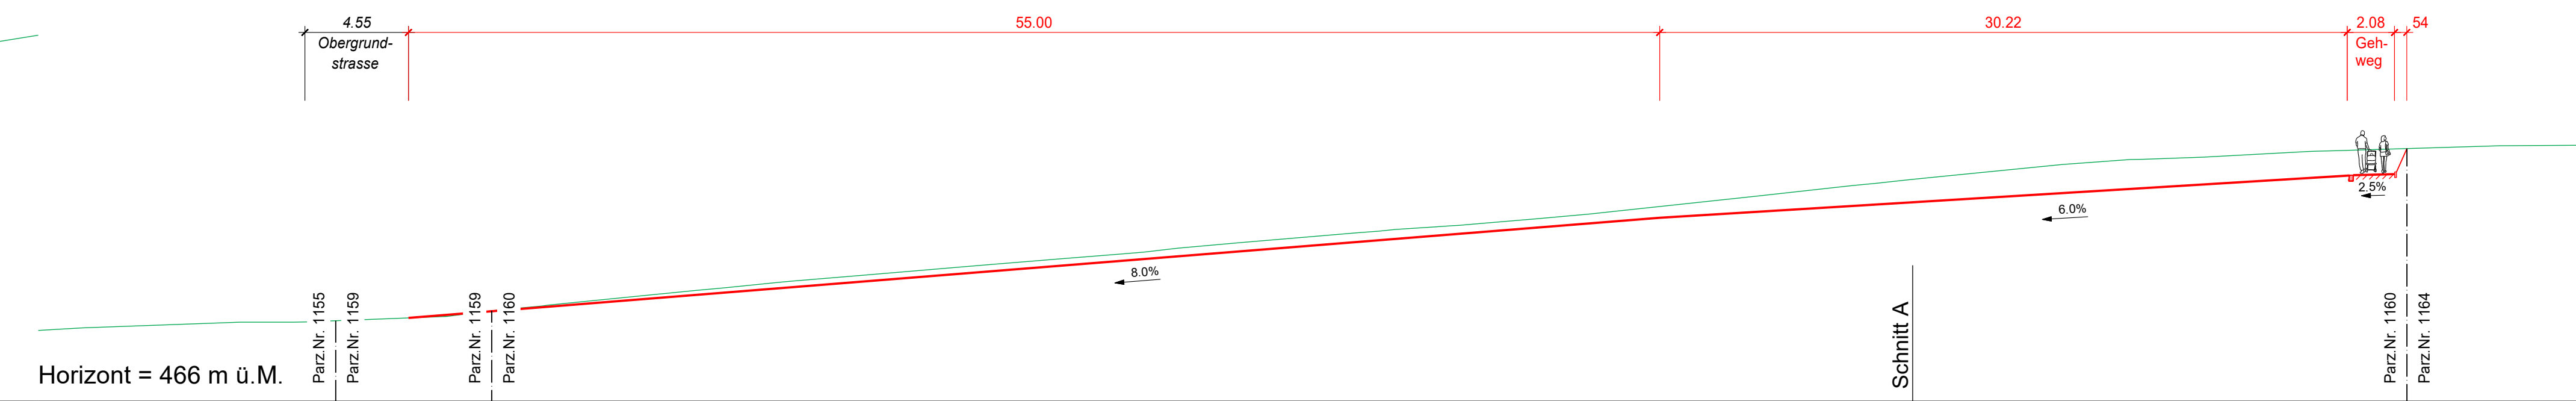

Schnitt 1-1
1:200

Schnitt 2-2
1:200

Schnitt 3-3
1:200

Schnitt A 1:200

Schnitt B 1:200

Kanton Thurgau
Politische Gemeinde Steckborn

Sportanlage Emmig
Steckborn

Vorprojekt 2022

Schnitte 1:200