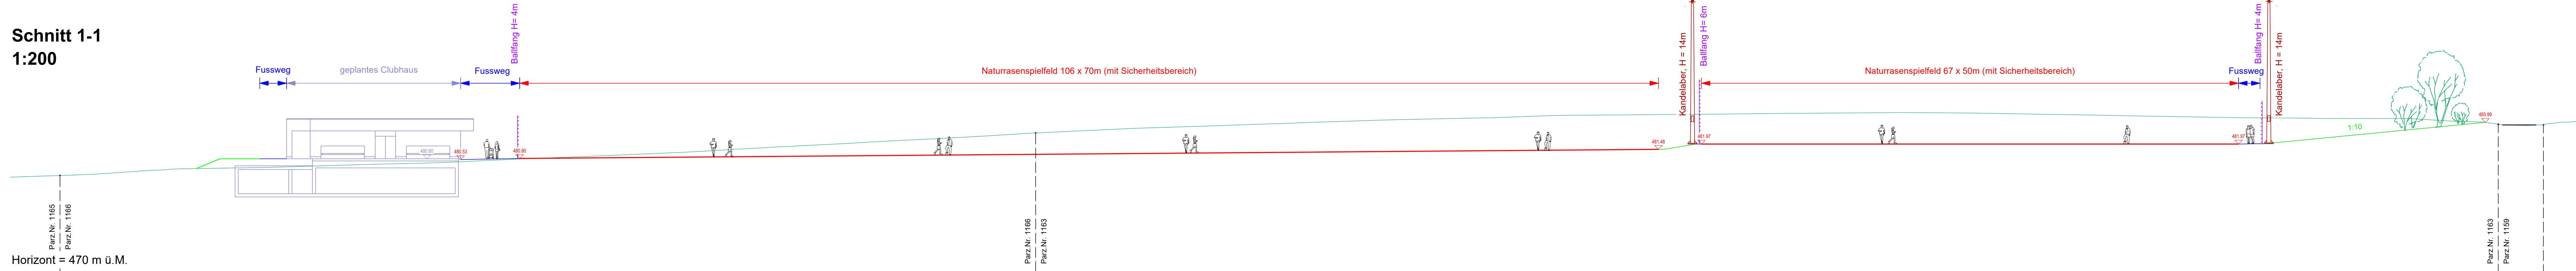

Schnitt 1-1
1:200

Schnitt 2-2
1:200

Schnitt 3-3
1:200

Schnitt A 1:200

Schnitt B 1:200

Kanton Thurgau
Politische Gemeinde Steckborn

Sportanlage Emmig
Steckborn

Vorprojekt 2022

Schnitte 1:200