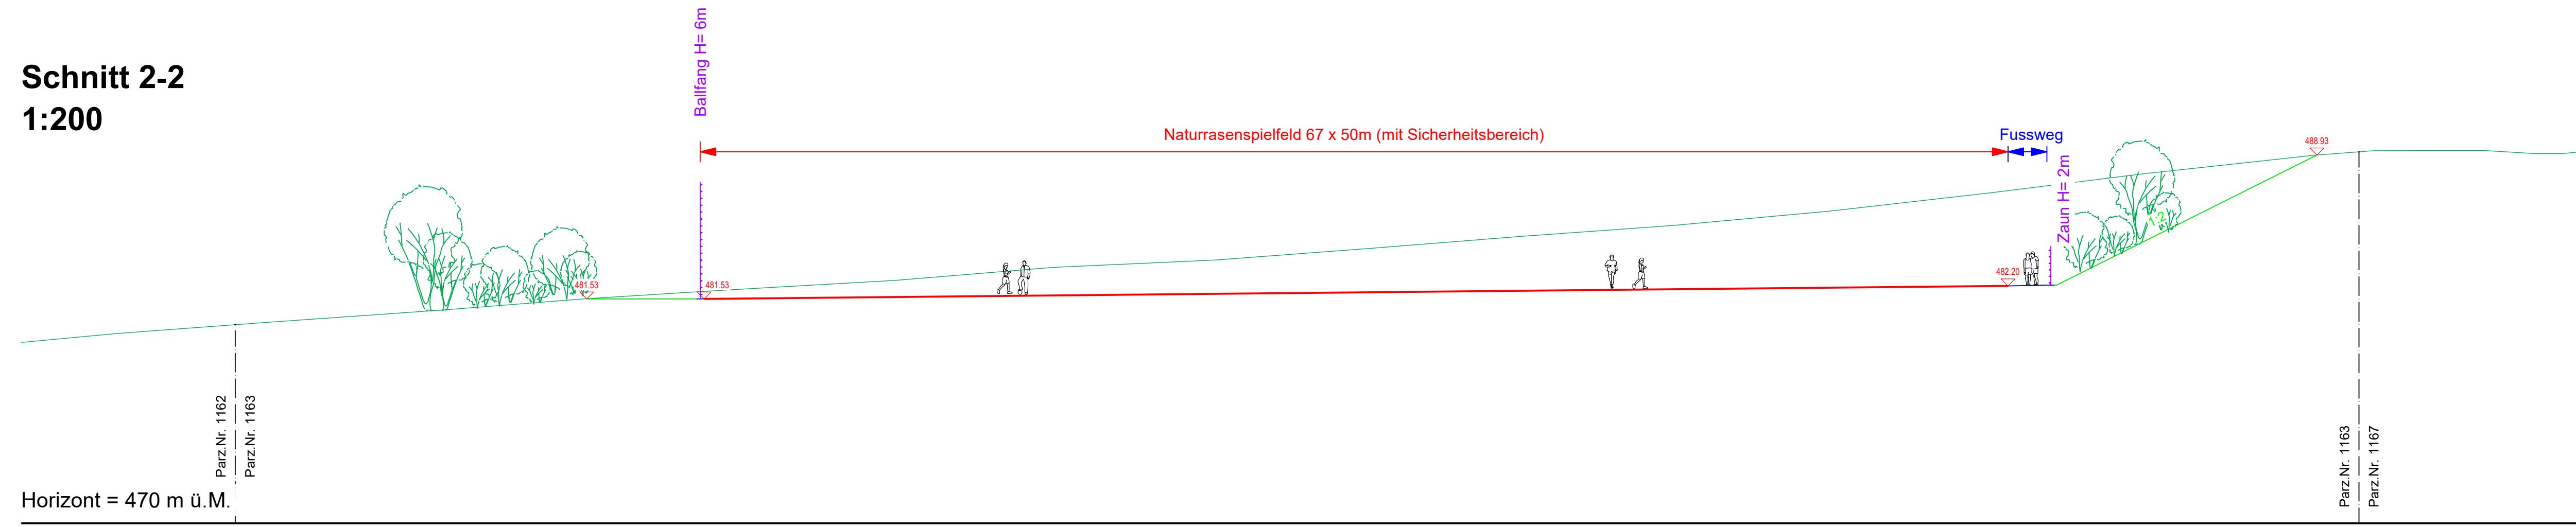

Schnitt 1-1
1:200

Schnitt 2-2
1:200

Schnitt 3-3
1:200

Schnitt A 1:200

Schnitt B 1:200

Kanton Thurgau
Politische Gemeinde Steckborn

Sportanlage Emmig
Steckborn

Vorprojekt 2022

Schnitte 1:200