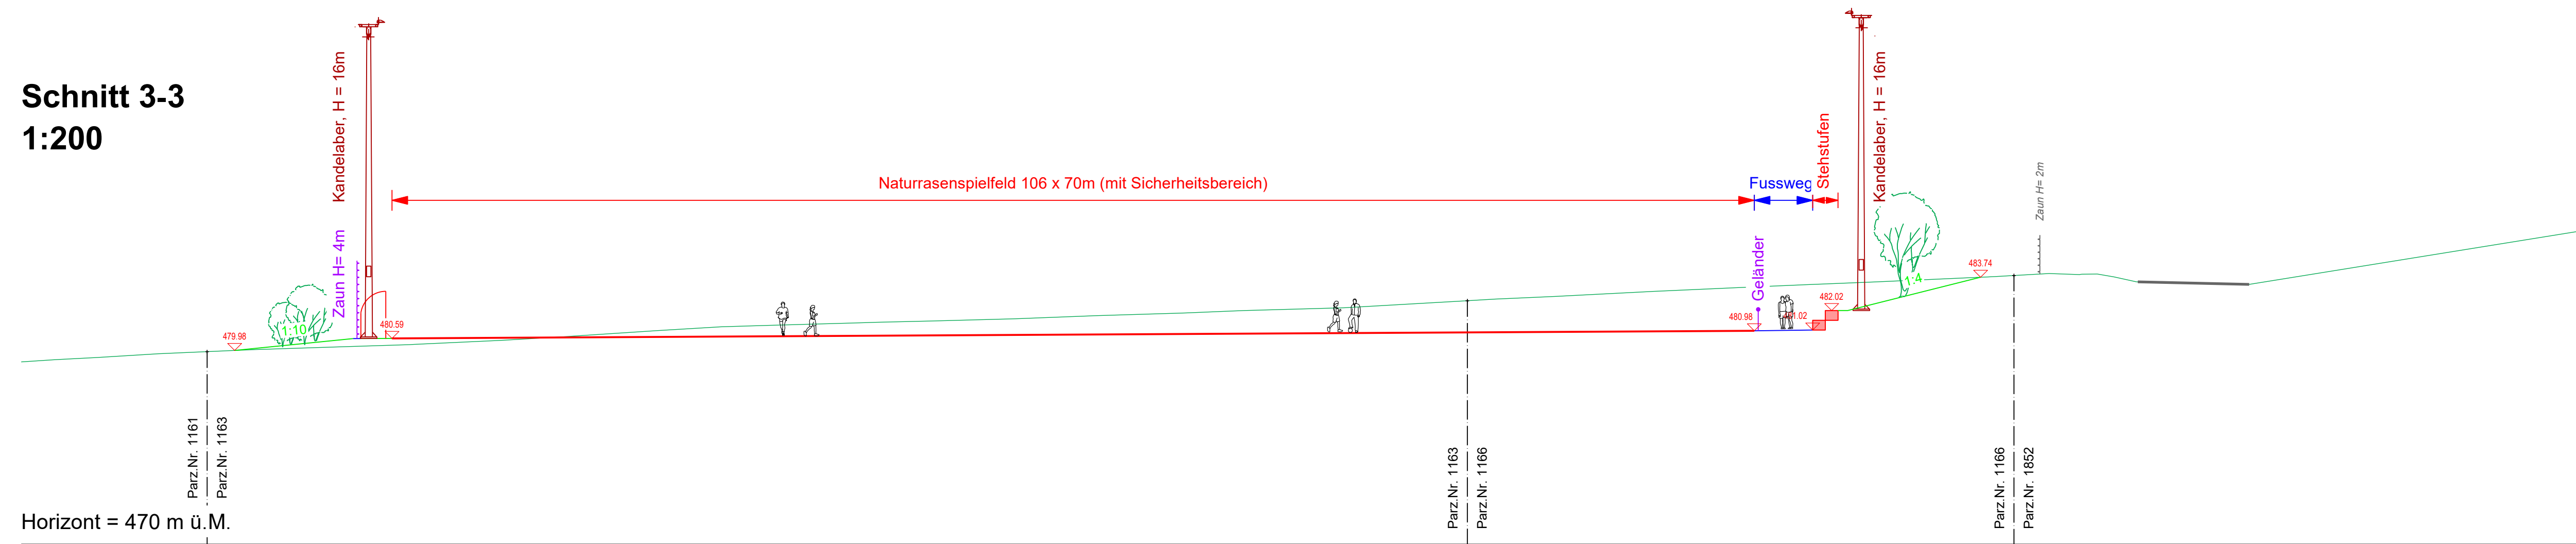

Schnitt 1-1
1:200

Schnitt 2-2
1:200

Schnitt 3-3
1:200

Schnitt A 1:200

Schnitt B 1:200

Kanton Thurgau
Politische Gemeinde Steckborn

Sportanlage Emmig
Steckborn

Vorprojekt 2022

Schnitte 1:200